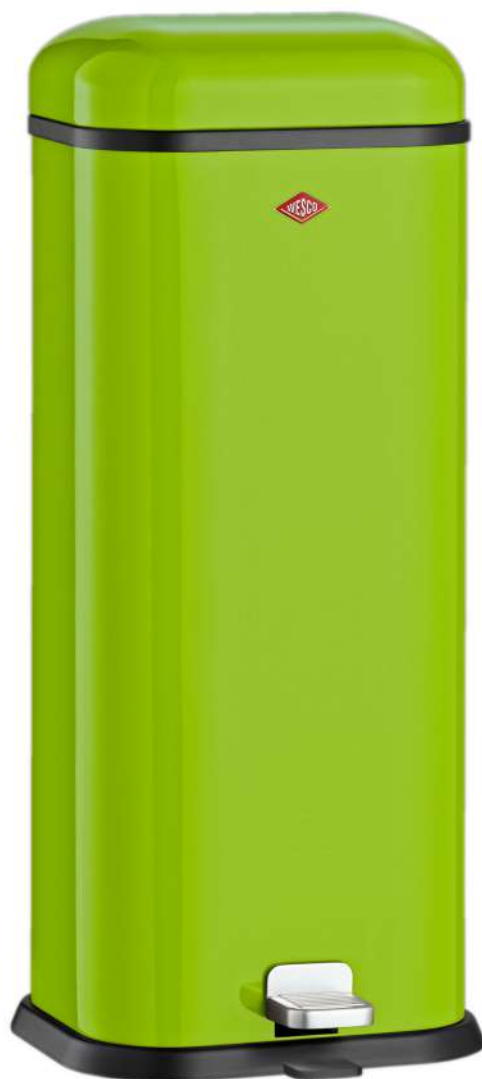

素材：本体/スチール（180314-41のみステンレス）・蓋/ステンレス・ライナー/プラスチック
寸法：φ30 x H51 cm - 12 ℓ

SINGLE MASTER

SELECTED

大型の KICKMASTER からスピンオフされた SINGLEMASTER (シングルマスター)。実用的な高さで9リットルの容量は、キッチンで発生する有機廃棄物や、バスルームの化粧品入れに入れる綿パッドなど、少量のゴミに最適です。フットペダルを踏むとトップの両開きの蓋が開き、ゴミを簡単に投入できます。手を使わずに開けられるためゴミを両手でつかんで投入でき、より清潔で簡単になりました。蓋にはダンパーが内蔵されていて、静かにゆっくりと閉まり、臭いもしっかりと閉じ込めます。ボディはスチールに高品質パウダーコーティングが施されています。(ステンレスミラーのボディはステンレス鋼を鏡面磨き仕上げしています) ベースは安定性があり、底部にゴムリングがついていて床面を傷つけません。内部にはハンドル付きプラスチック製ライナーがありダストビン本体を持ち上げて出し入れします。

180212-01
ホワイト

180212-23
アーモンド

180212-26
ピンク

180212-02
レッド

180212-20
ライムグリーン

180212-62
ブラック

180214-41
ステンレスミラー

ペダルビン 9L SINGLE MASTER
¥ 39,000 / ステンレスミラー ¥ 45,000

素材：本体/スチール (180214-41のみステンレス) ・蓋/ステンレス ・ライナー/プラスチック
寸法：φ30 x H40 cm - 9ℓ

WESCO

SUPERBOY

SUPERBOY（スーパーボーイ）は、四角い形状のおかげで、壁際や角に置くことができます。既存のスペースを最大限に活用し、小型のキッチンに最適なゴミ箱です。ペダル付きのフタは安定したステップで操作され、組み込まれたダンパーによりほとんどノイズを立てずに閉まります。スーパーボーイは実用的な機能とクールなデザインを組み合わせしており、すぐにキッチンの目を引く存在になります。

SINGLEBOY（シングルボーイ）は、クラシックなWescoデザインで丸みを帯びた形状とクールなカラーが特徴の実用的なゴミ箱です。この13リットルのペダル付きゴミ箱は小さなキッチンや子供部屋にぴったりです。角ばった形状なので、ニッチや角に簡単に置くことができ、スペースをほとんど取りません。フタは安定した足踏みで開けることができ、ダンパーにより静かに閉まります。シングルボーイには、簡単に掃除できるプラスチック製のインサートが付いています。